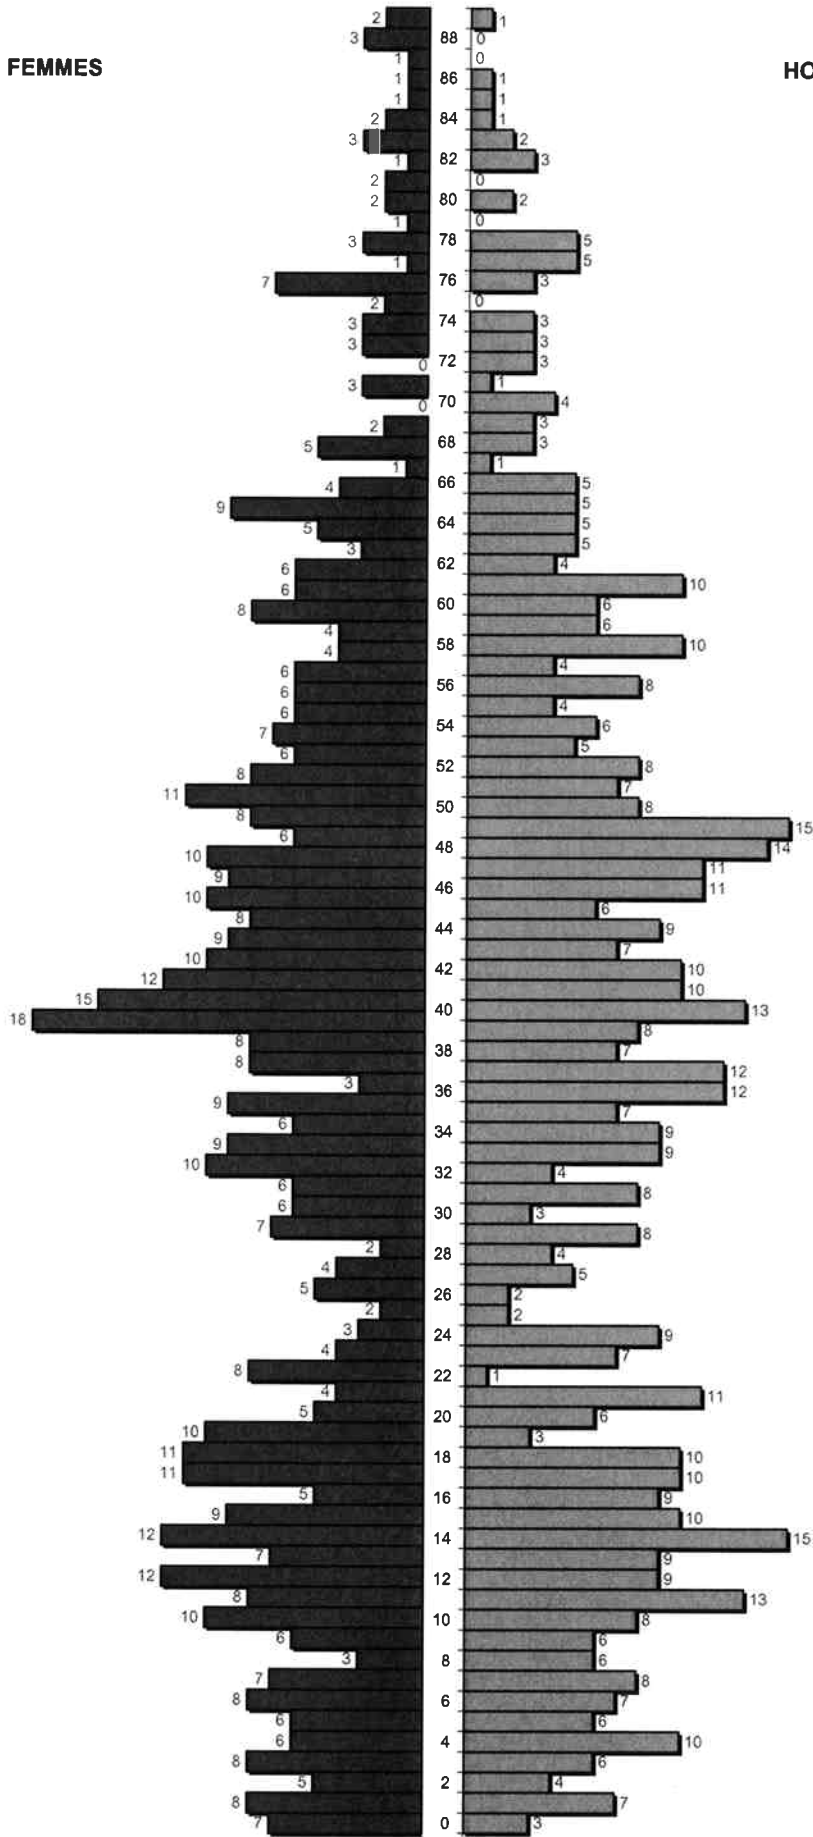

# Pyramide des âges

31/12/2007

1 ligne(s) / année

FEMMES

HOMMES

Moyenne d'âge Femme 36.29  
Moyenne d'âge Homme 36.39  
Moyenne d'âge Commune 36.34